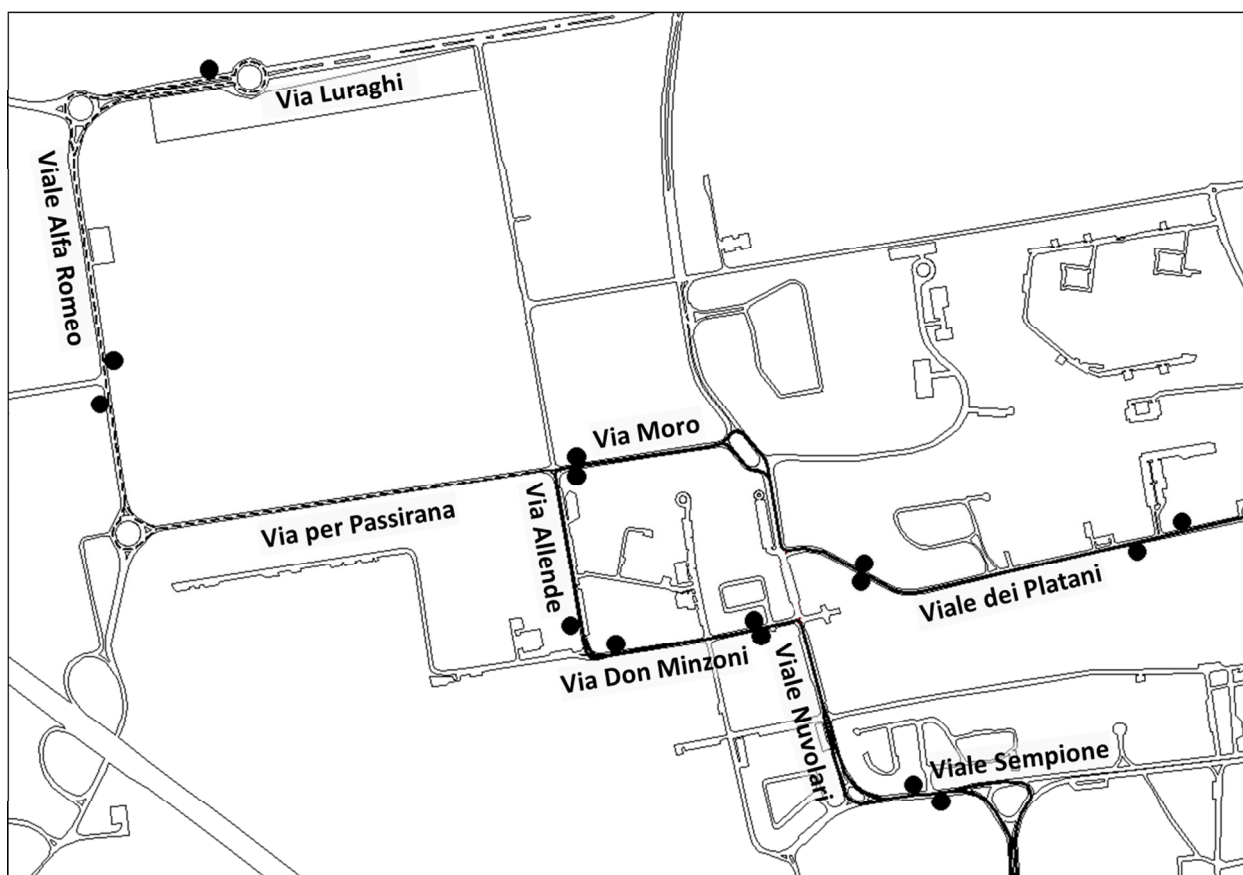

LINEA BUS 561

ARESE (VIA VISMARA)/RHO FIERA M1

MODIFICA DI PERCORSO

Da lunedì 12 dicembre

Su richiesta dell'Amministrazione Comunale, in entrambe le direzioni alcune corse transitano presso il polo commerciale di via Luraghi nel comune di Arese. Entrano, inoltre, in vigore i nuovi orari (vedi retro).

Lunedì - Venerdì																																		
ARESE Via Vismara	6.40	7.00	7.20	7.40	8.00	8.20	8.40	9.00	9.30	10.00	10.30	11.00	11.30	12.00	12.30	13.00	13.30	14.00	14.30	15.00	15.30	16.00	16.30	17.00	17.20	17.40	18.00	18.20	18.40	19.00	19.30	20.00	21.00	22.10
ARESE Via dei Platani	6.48	7.08	7.28	7.48	8.08	8.28	8.48	9.08	9.38	10.08	10.38	11.08	11.38	12.08	12.38	13.08	13.38	14.08	14.38	15.08	15.38	16.08	16.38	17.08	17.28	17.48	18.08	18.28	18.48	19.08	19.38	20.08	21.08	22.18
ARESE Centro Commerciale	6.55	-	-	7.55	-	8.35	-	-	-	10.15	-	11.15	-	12.15	-	13.15	-	14.15	-	15.15	-	16.15	-	17.15	-	-	18.15	-	-	19.15	-	20.15	-	-
ARESE Via Statuto	7.05	7.20	7.40	8.05	8.20	8.45	9.00	9.20	9.50	10.25	10.49	11.25	11.49	12.26	12.50	13.26	13.50	14.26	14.50	15.25	15.49	16.25	16.49	17.26	17.40	18.00	18.26	18.40	19.00	19.26	19.50	20.25	21.19	22.29
RHO Fiera M1	7.15	7.30	7.50	8.15	8.30	8.55	9.10	9.30	10.00	10.34	10.58	11.34	11.58	12.36	13.00	13.36	14.00	14.36	15.00	15.34	15.58	16.34	16.58	17.36	17.50	18.10	18.36	18.50	19.10	19.36	20.00	20.34	21.28	22.38

Festivo				
ARESE Via Vismara	10.00	11.30	15.30	17.00
ARESE Via dei Platani	10.08	11.38	15.38	17.08
ARESE Centro Commerciale	10.15	11.45	15.45	17.15
ARESE Via Statuto	10.24	11.54	15.54	17.24
RHO Fiera M1	10.33	12.03	16.03	17.33

RHO Fiera M1	10.40	12.10	16.10	17.40
ARESE Via Statuto	10.50	12.20	16.20	17.50
ARESE Centro Commerciale	11.00	12.30	16.30	18.00
ARESE Via dei Platani	11.05	12.35	16.35	18.05
ARESE Via Vismara	11.15	12.45	16.45	18.15