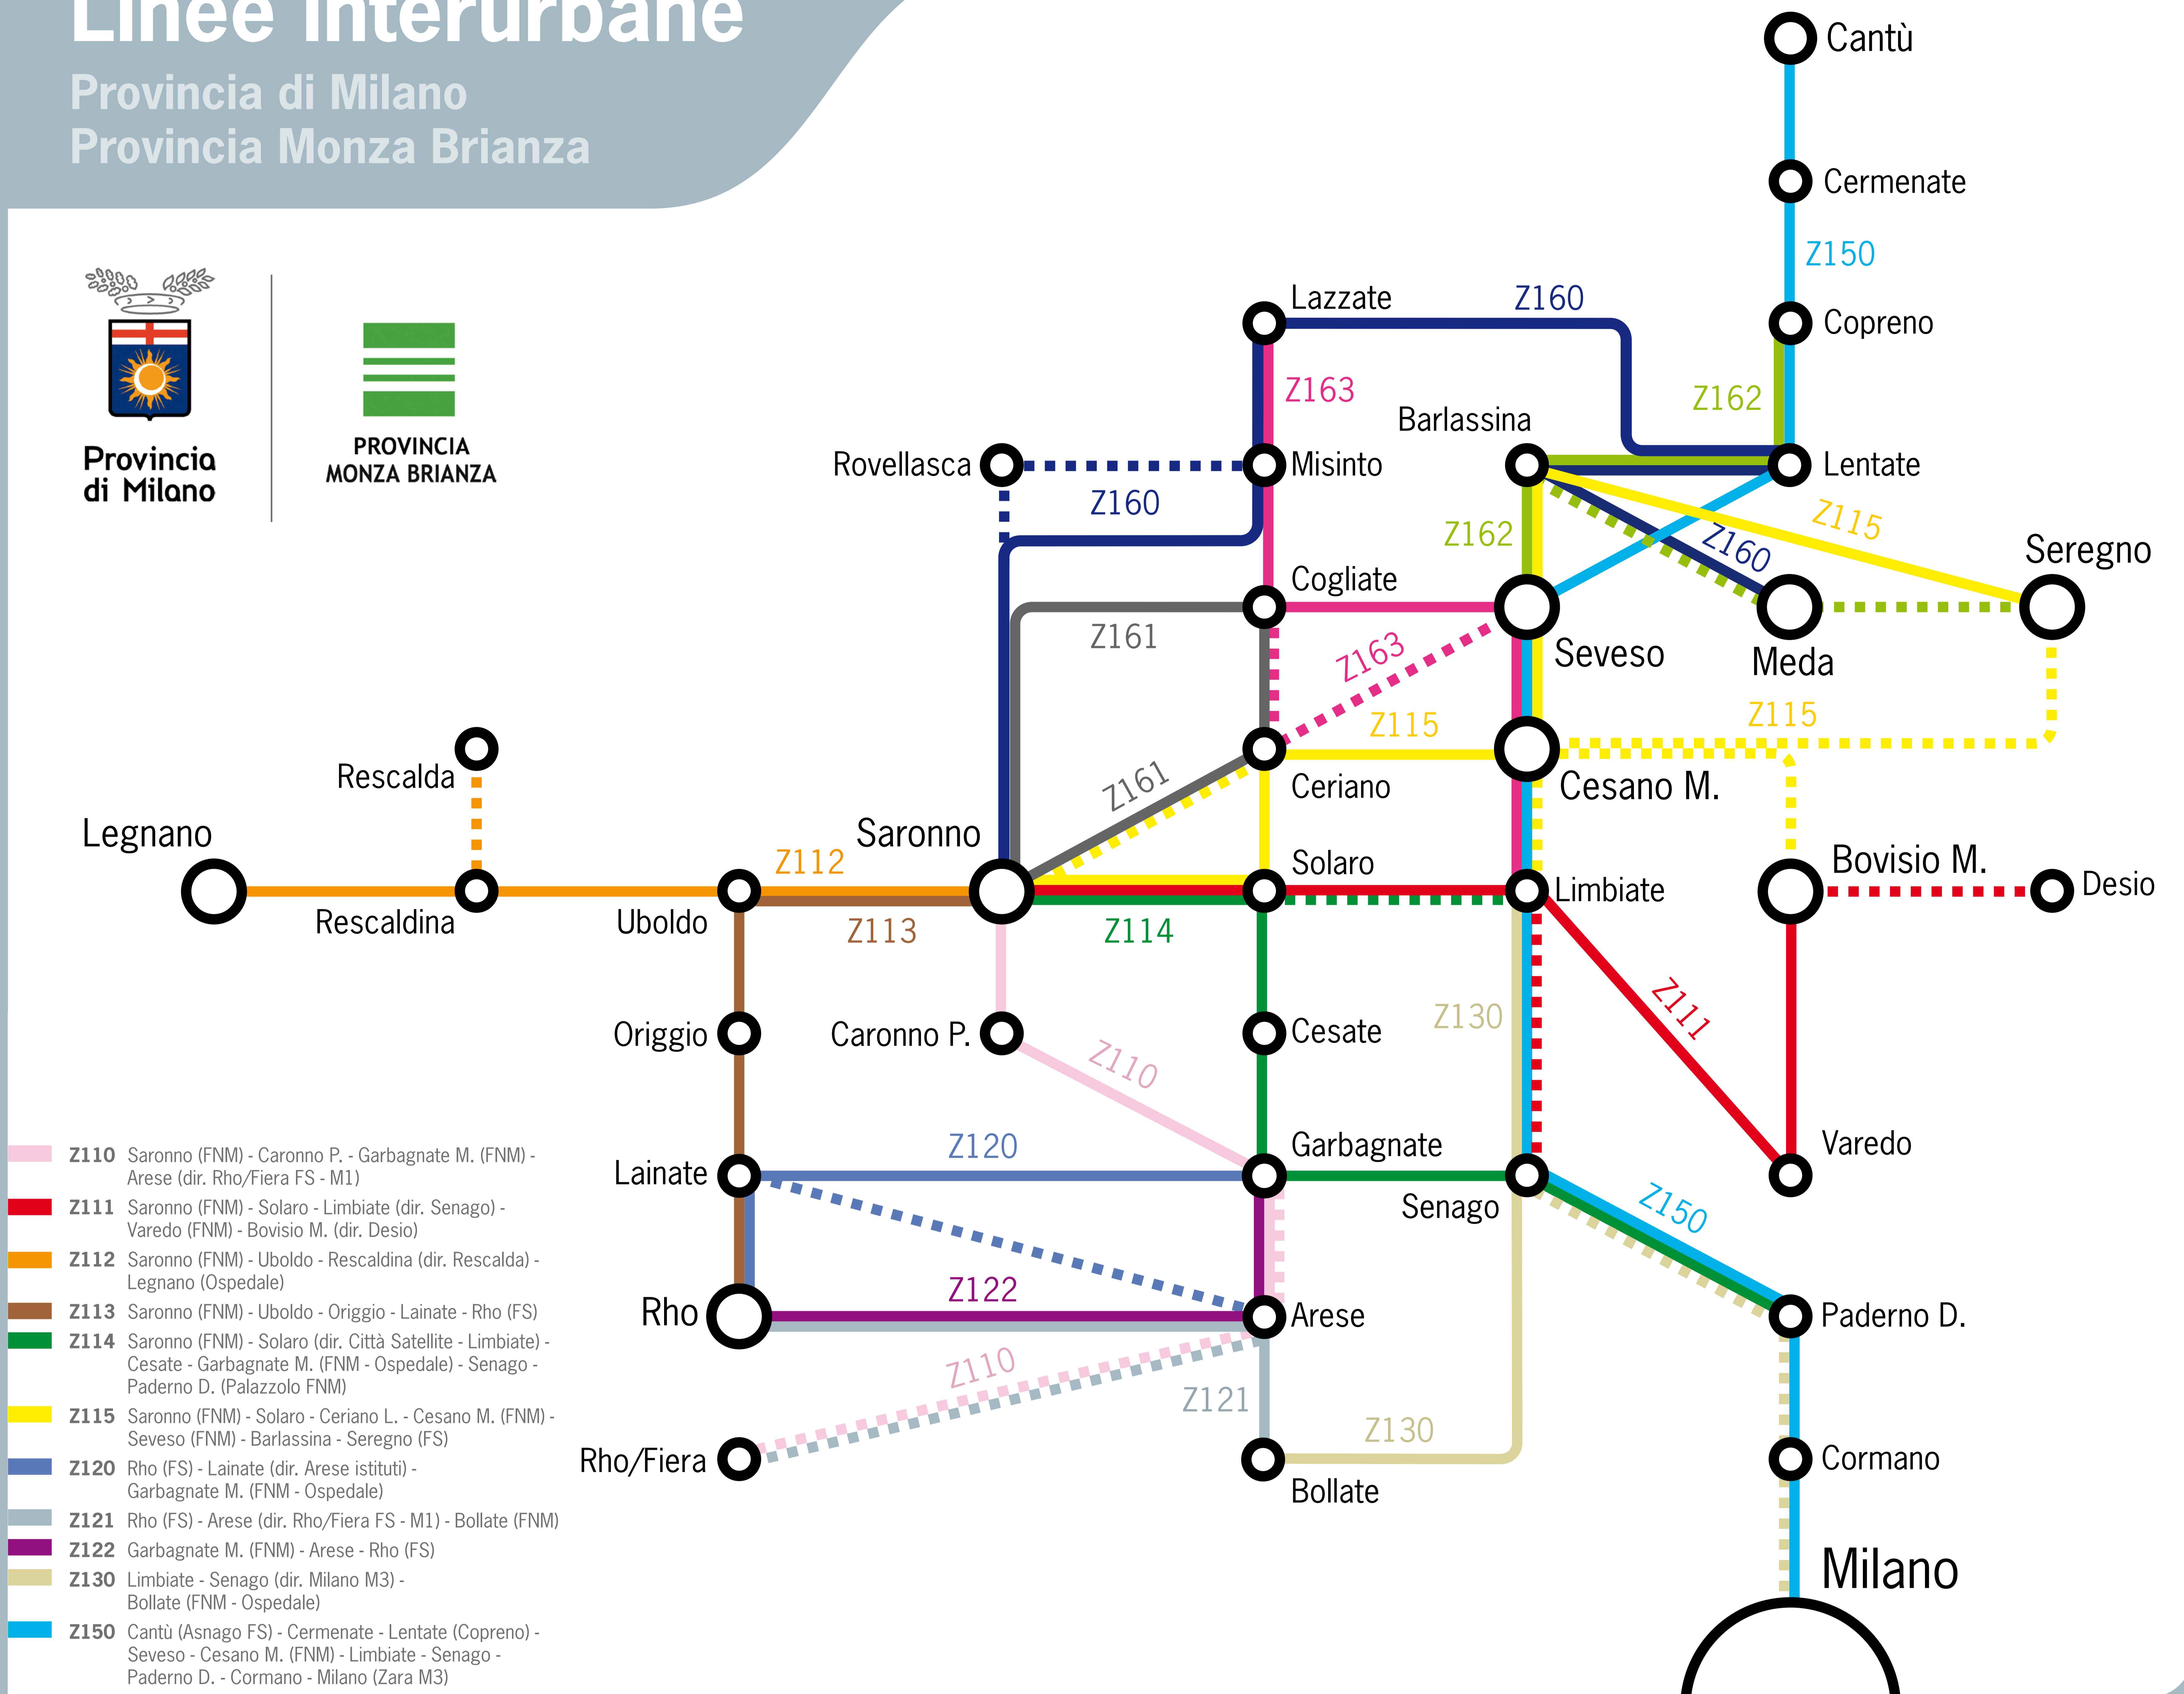

# Linee interurbane

Provincia di Milano  
Provincia Monza Brianza

Provincia di Milano

PROVINCIA MONZA BRIANZA

Le linee tratteggiate indicano le diramazioni delle rispettive linee

[www.airpullmanspa.com](http://www.airpullmanspa.com)

**AIR PULLMAN S.p.A.**  
Via Roma 200  
20020 Solaro (MI)  
T 02 89603904  
F 02 96792408  
infotpl@airpullman.com

Numero Verde  
**800-126968**

Trasporto per  
le scuole superiori